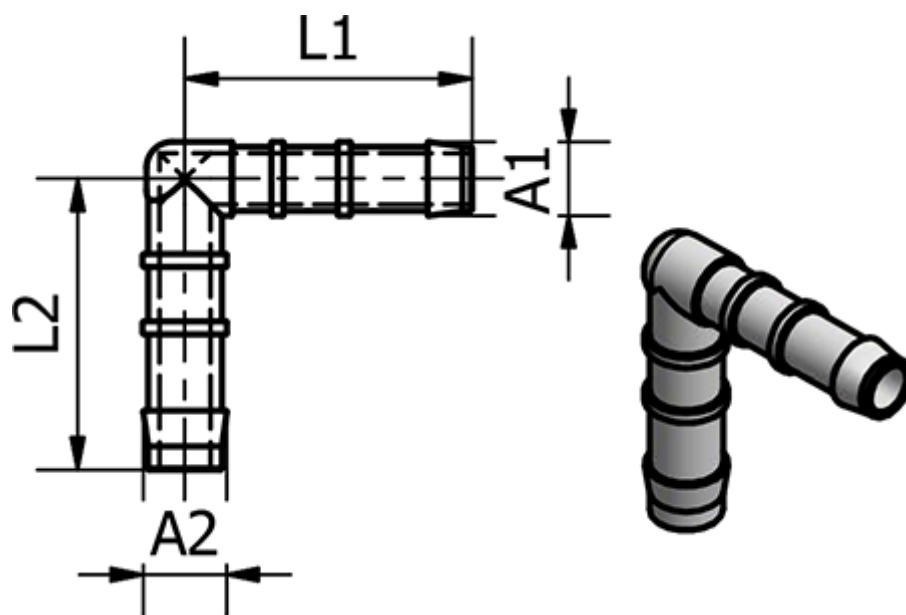

Varenummer: 58634812
Beskrivelse: Slangestuds 34.812, Ø6/ Ø6
Vinkel

Mål

L1 = 25

L2 = 26

Udvendig slangediameter A1 = 6

Udvendig slangediameter A2 = 6